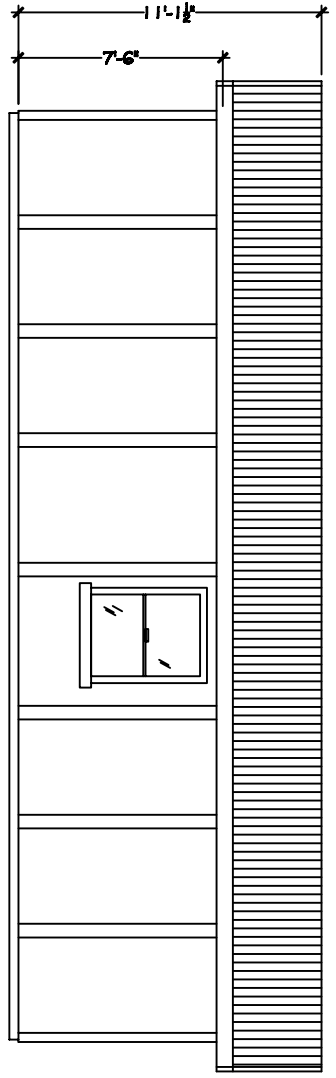

1 FRONT ELEVATION
SCALE: 1/4" = 1'-0"

2 LEFT ELEVATION
SCALE: 1/4" = 1'-0"

3 REAR ELEVATION
SCALE: 1/4" = 1'-0"

4 RIGHT ELEVATION
SCALE: 1/4" = 1'-0"